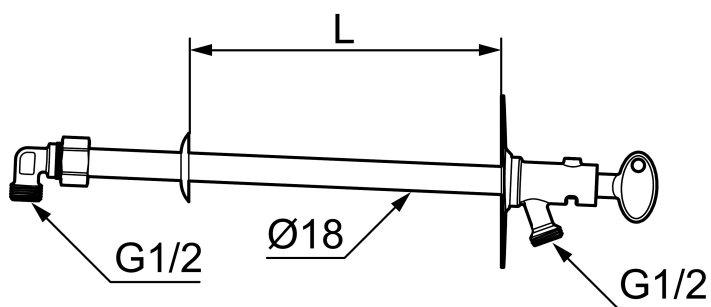

Art.nr: 42930400

RSK: 4316696

Utförande: För vägg tjocklek max 400 mm

### Unika egenskaper

Skyddsmodul 

- Självdränerande och därmed frostsäker
- Med nyckel
- Med typgodkänd backventil
- Kan kapas för anpassning mot vägg tjocklek
- Väggbreda: Höjd 106 mm, bredd 66 mm, skruvhål diagonalt