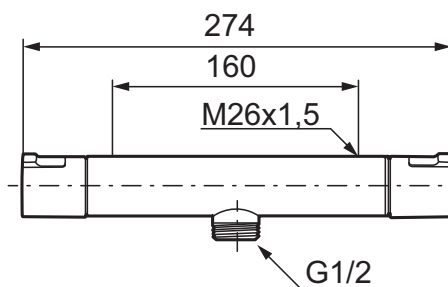

Mora Cera T4 termostatblandare (160 c/c)

mora
ANNO 1927

I Mora Cera har vi eftersträvat den perfekta kombinationen mellan hög komfort, låg vattenförbrukning och ett modernt formspråk. Med den senaste utvecklingen inom energiteknik, har vi till exempel halverat vattenförbrukningen i duschen - utan att kompromissa på komforten. Jämn temperatur i dusch och bad gör blandaren säker att använda för hela familjen.

- Duschanslutning ned
- Kompenserar temperatur- och tryckvariationer
- Säkerhetsspärr 38° och 42°
- Eco-stopp
- Utsprång med väggbrička 64 mm
- Återströmningsskydd enligt EU-standard SS-EN 1717
- Extra greppvänliga vred, godkänd av reumatikerförbundet

Mora Eco

Comfort Shower

Easy-Open

Utförande
Krom

MA nr
24 10 00

RSK nr
8344173