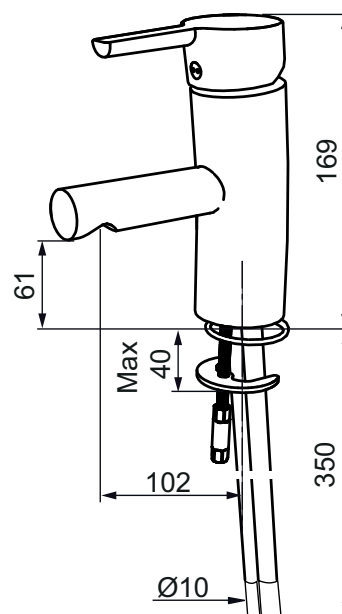

- ESS (energisparsystem)
- Mjukstängning med keramisk tätning
- Omställbar flödesbegränsning och temperaturspär
- Eco (energi- och vattenbesparande strålsamlare)
- Flexibla anslutningsrör i metallomspunnen Soft PEX®
- Godkänd av reumatikerförbundet
- Lead Free (blyfri)
- Hålmått Ø28-37 mm

Mora MMIX B5 tvätt

mora
ANNO 1927