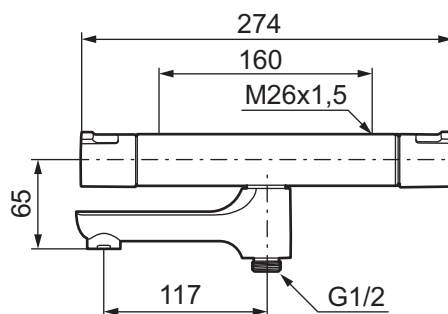

Mora Cera T4 termostatblandare (160 c/c)

mora
ANNO 1927

I Mora Cera har vi eftersträvat den perfekta kombinationen mellan hög komfort, låg vattenförbrukning och ett modernt formspråk. Med den senaste utvecklingen inom energiteknik, har vi till exempel halverat vattenförbrukningen i duschen - utan att kompromissa på komforten. Jämn temperatur i dusch och bad gör blandaren säker att använda för hela familjen.

- Utloppspip med inbyggd omkastare
- Kompenserar temperatur- och tryckvariationer
- Säkerhetsspärr 38° och 42°
- Eco-stopp
- Piputsprång med väggbrička 181 mm
- Återströmningsskydd enligt EU-standard SS-EN 1717
- Extra greppvänliga vred, godkänd av reumatikerförbundet

Mora Eco

Express Fill

Comfort Shower

Easy-Open

Utförande
Krom

MA nr
24 00 00

RSK nr
8344171